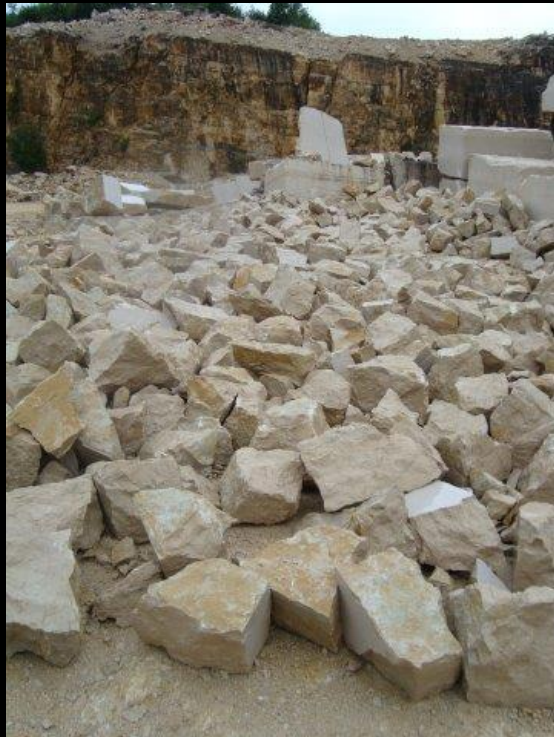

MINERAL DECO

*Préparation et conditionnement d'agrégats et galets décoratifs
Solutions minérales en gabion*

ZA Les Varennes - F 03450 EBREUIL

Tél : 04 70 41 21 34

BLOC DECORATIF AMBRE