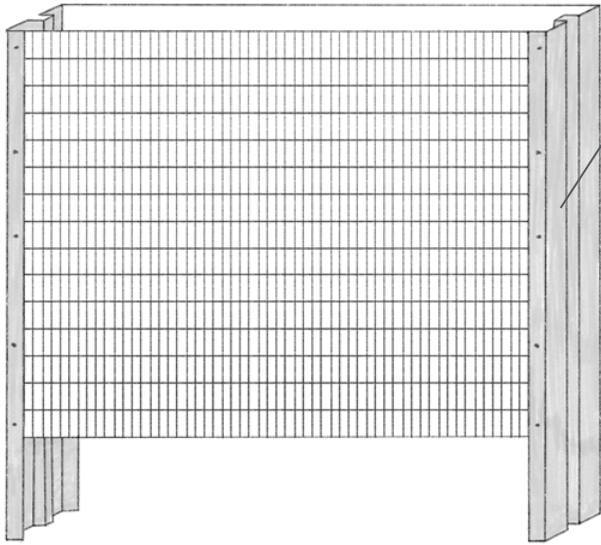

UNE INNOVATION BREVETÉE

Un montage simple et rapide

- ⊕ Assemblage des panneaux et des poteaux par système de clips