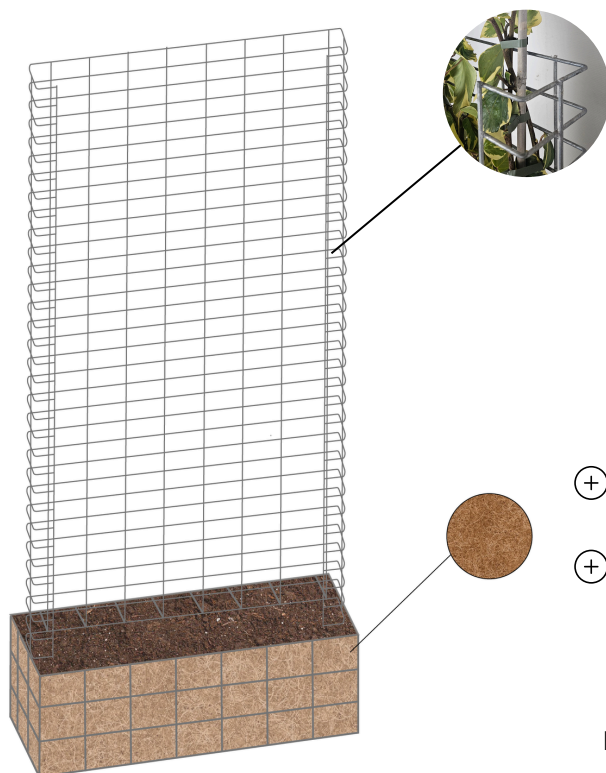

VÉGÉTALGAB®

Votre clôture végétalisée prête à poser !

**RAPIDITÉ
D'INSTALLATION**

**INSTALLATION
TOUTE L'ANNÉE**

Sauf période de gel

**CLÔTURE
OCCULTANTE ET
PHONIQUE**

Haie dense et mature dès la pose

**SIMPLICITÉ DU
CHANTIER**

- ⊕ Pas d'outils spécifiques
- ⊕ Aucune pièce à sceller
- ⊕ Manipulation facile

CREUSER, POSER, ARROSER !

Région AURA

UNE INNOVATION BREVETÉE

Panneau en format U

- + Assure la rigidité lors d'aléas climatiques forts (fortes pluies, vent, ...)
- + Pas besoin de poteau, le panneau est directement intégré dans la structure

- + Réserve de terre conséquente
- + Bac biodégradable en fibre de chanvre

Reliez vos modules VégétalGab® avec 3 agrafes CL40

Fil galvanisation Crapal Premium

Diamètre de fil 4,5 mm

Dimensions :

- Hauteur du produit : 200 cm
- Hauteur du produit posé : 170 cm
- Hauteur du bac : 30 cm
- Longueur du bac : 70 cm
- Largeur du bac : 30 cm

Choix du végétal :

LIÈRE

PHOTINIA

CLÉMATITE

Hauteur des végétaux comprise entre 150 cm et 170 cm

Arrosage intégré
en option

Retrouvez-nous :

 www.mineral-deco.fr